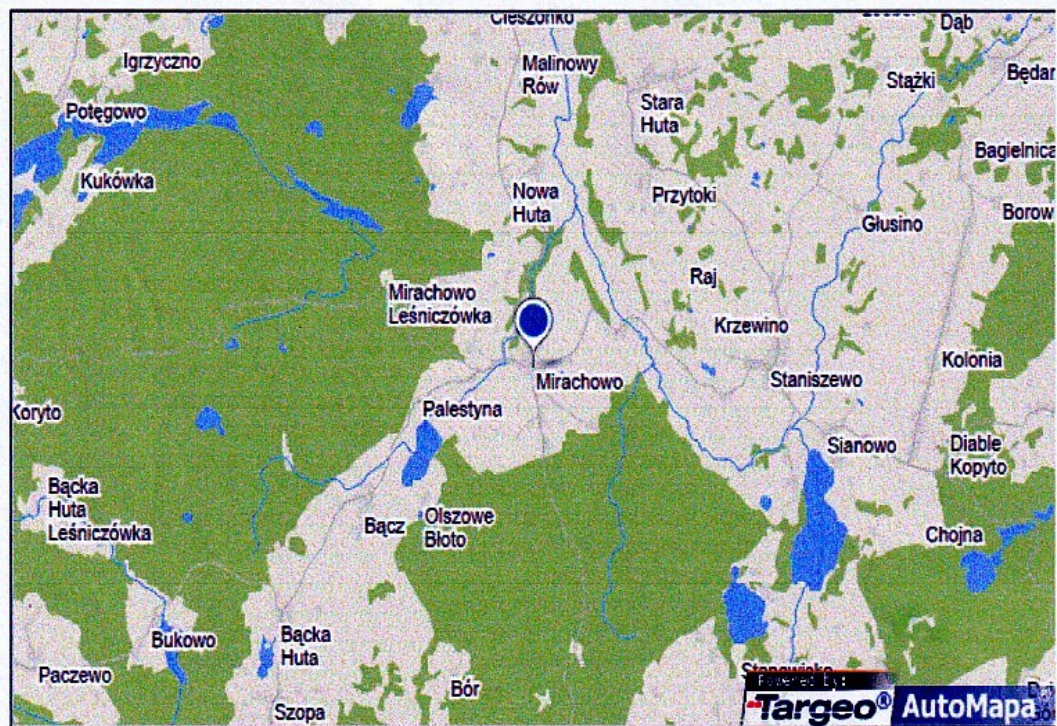

Tablica Upamiętniająca Dowódcę Naczelnego TOW „Gryf Pomorski” umieszczona na domu Państwa Skierników w miejscowości Bór, w Lasach Mirachowskich. Mateczniku Gryfowców w którym mieścił się Sztab Dowódczy „Gryfa Pomorskiego”

Mapa matcznika żołnierzy Gryfa Pomorskiego